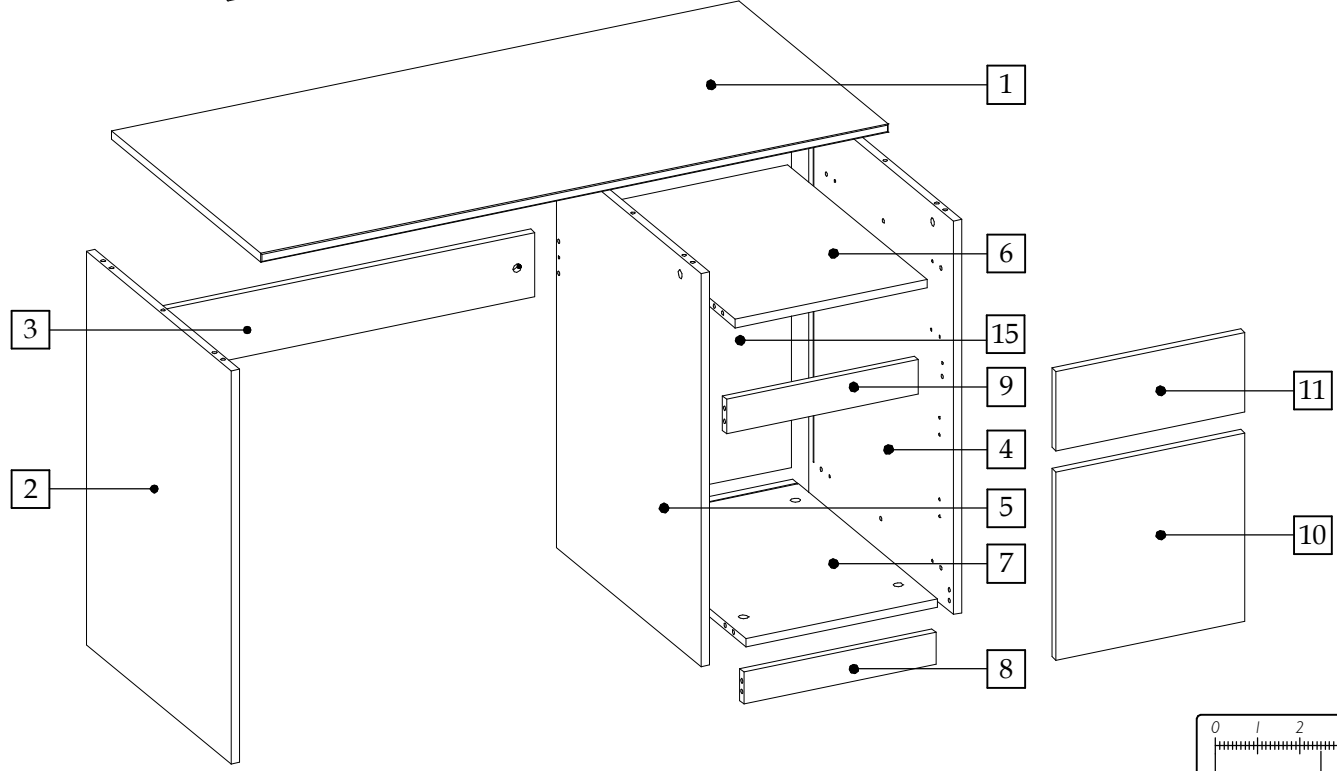

BILL BIURKO 1D1S

90 min

Element symbol	Measurements				Code	Paket
	1	2	3	4		
1	1200	570	16	1	1003	1/1
2	739	554	16	1	1002	1/1
3	783	120	16	1	1004	1/1
4	739	554	16	1	1006	1/1
5	739	554	16	1	1007/2007	1/1
6	367	532	16	1	1030	1/1
7	367	552	16	1	1029	1/1
8	367	60	16	1	1008	1/1
9	367	65	16	1	1032	1/1
10	353.5	361	16	1	1031	1/1
11	361	149	16	1	1033	1/1
12	400.5	120	16	1	1034	1/1
13	310	119	16	1	1035	1/1
14	400.5	120	16	1	1036	1/1
15	677	381	3	1	N/A	1/1
16	320	394	3	1	N/A	1/1

▶ 2

▶ 3

▶ 4

▶ 5

▶ 6

▶ 7

8

▶ 9