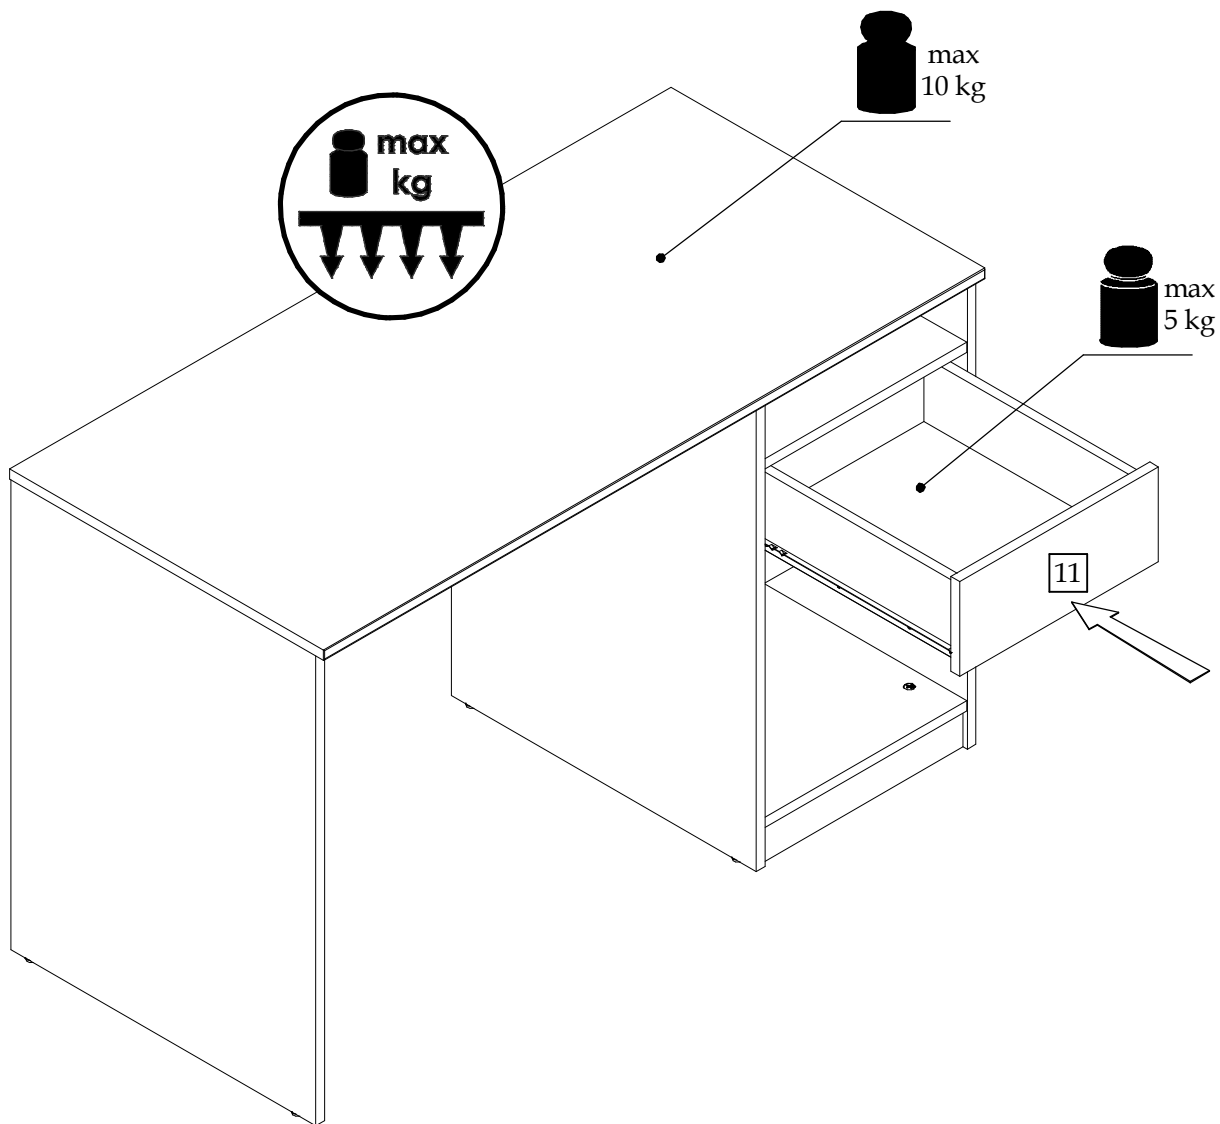

BILL BIURKO 1D1S

90 min

Element symbol	Measurements				Code	Paket
	1	2	3	4		
1	1200	570	16	1	1003	1/1
2	739	554	16	1	1002	1/1
3	783	120	16	1	1004	1/1
4	739	554	16	1	1006	1/1
5	739	554	16	1	1007/2007	1/1
6	367	532	16	1	1030	1/1
7	367	552	16	1	1029	1/1
8	367	60	16	1	1008	1/1
9	367	65	16	1	1032	1/1
10	353.5	361	16	1	1031	1/1
11	361	149	16	1	1033	1/1
12	400.5	120	16	1	1034	1/1
13	310	119	16	1	1035	1/1
14	400.5	120	16	1	1036	1/1
15	677	381	3	1	N/A	1/1
16	320	394	3	1	N/A	1/1

▶ 2

▶ 3

▶ 4

▶ 5

▶ 6

▶ 7

8

▶ 9