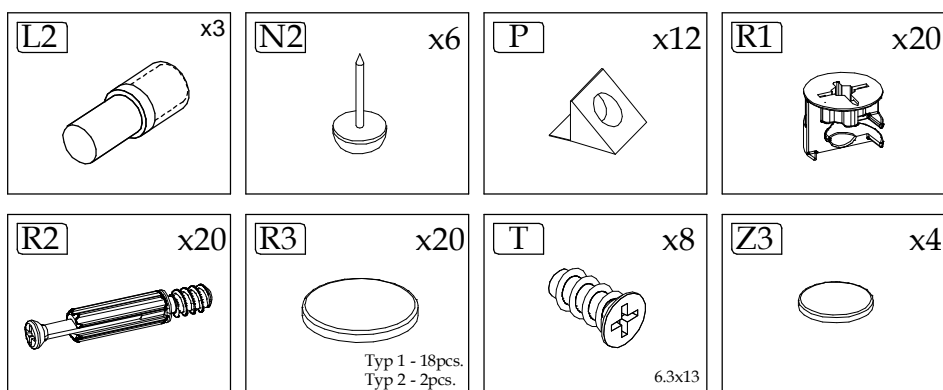

BILL BIURKO 1D1S

90 min

Element symbol	Measurements				Code	Paket
	1	2	3	4		
1	1200	570	16	1	1003	1/1
2	739	554	16	1	1002	1/1
3	783	120	16	1	1004	1/1
4	739	554	16	1	1006	1/1
5	739	554	16	1	1007/2007	1/1
6	367	532	16	1	1030	1/1
7	367	552	16	1	1029	1/1
8	367	60	16	1	1008	1/1
9	367	65	16	1	1032	1/1
10	353.5	361	16	1	1031	1/1
11	361	149	16	1	1033	1/1
12	400.5	120	16	1	1034	1/1
13	310	119	16	1	1035	1/1
14	400.5	120	16	1	1036	1/1
15	677	381	3	1	N/A	1/1
16	320	394	3	1	N/A	1/1