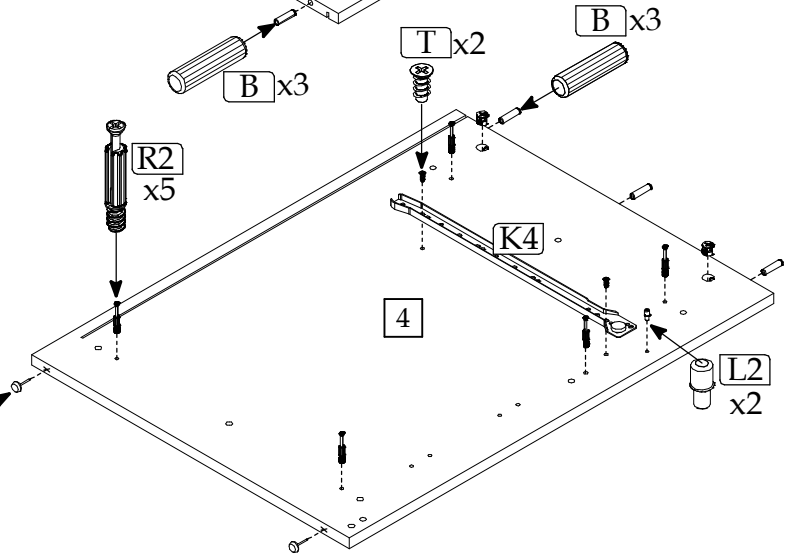

BILL BIURKO 1D1S

90 min

Element symbol	Measurements				Code	Paket
	1	2	3	4		
1	1200	570	16	1	1003	1/1
2	739	554	16	1	1002	1/1
3	783	120	16	1	1004	1/1
4	739	554	16	1	1006	1/1
5	739	554	16	1	1007/2007	1/1
6	367	532	16	1	1030	1/1
7	367	552	16	1	1029	1/1
8	367	60	16	1	1008	1/1
9	367	65	16	1	1032	1/1
10	353.5	361	16	1	1031	1/1
11	361	149	16	1	1033	1/1
12	400.5	120	16	1	1034	1/1
13	310	119	16	1	1035	1/1
14	400.5	120	16	1	1036	1/1
15	677	381	3	1	N/A	1/1
16	320	394	3	1	N/A	1/1