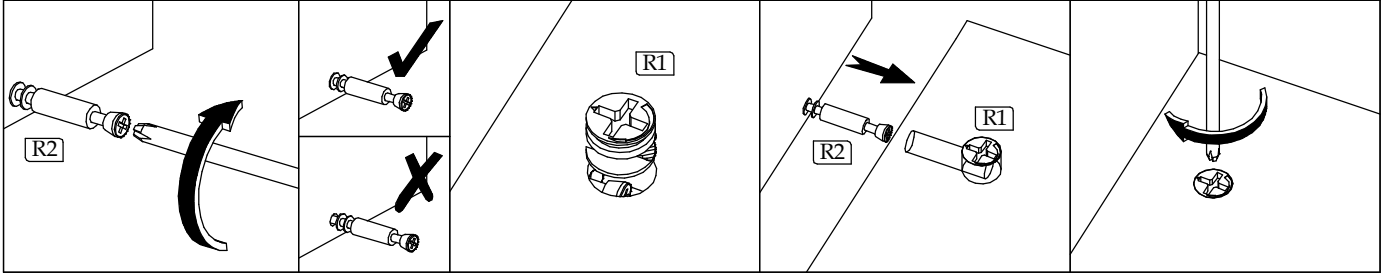

BILL BIURKO 1D1S

90 min

Element symbol	Measurements				Code	Paket
	1	2	3	4		
1	1200	570	16	1	1003	1/1
2	739	554	16	1	1002	1/1
3	783	120	16	1	1004	1/1
4	739	554	16	1	1006	1/1
5	739	554	16	1	1007/2007	1/1
6	367	532	16	1	1030	1/1
7	367	552	16	1	1029	1/1
8	367	60	16	1	1008	1/1
9	367	65	16	1	1032	1/1
10	353.5	361	16	1	1031	1/1
11	361	149	16	1	1033	1/1
12	400.5	120	16	1	1034	1/1
13	310	119	16	1	1035	1/1
14	400.5	120	16	1	1036	1/1
15	677	381	3	1	N/A	1/1
16	320	394	3	1	N/A	1/1