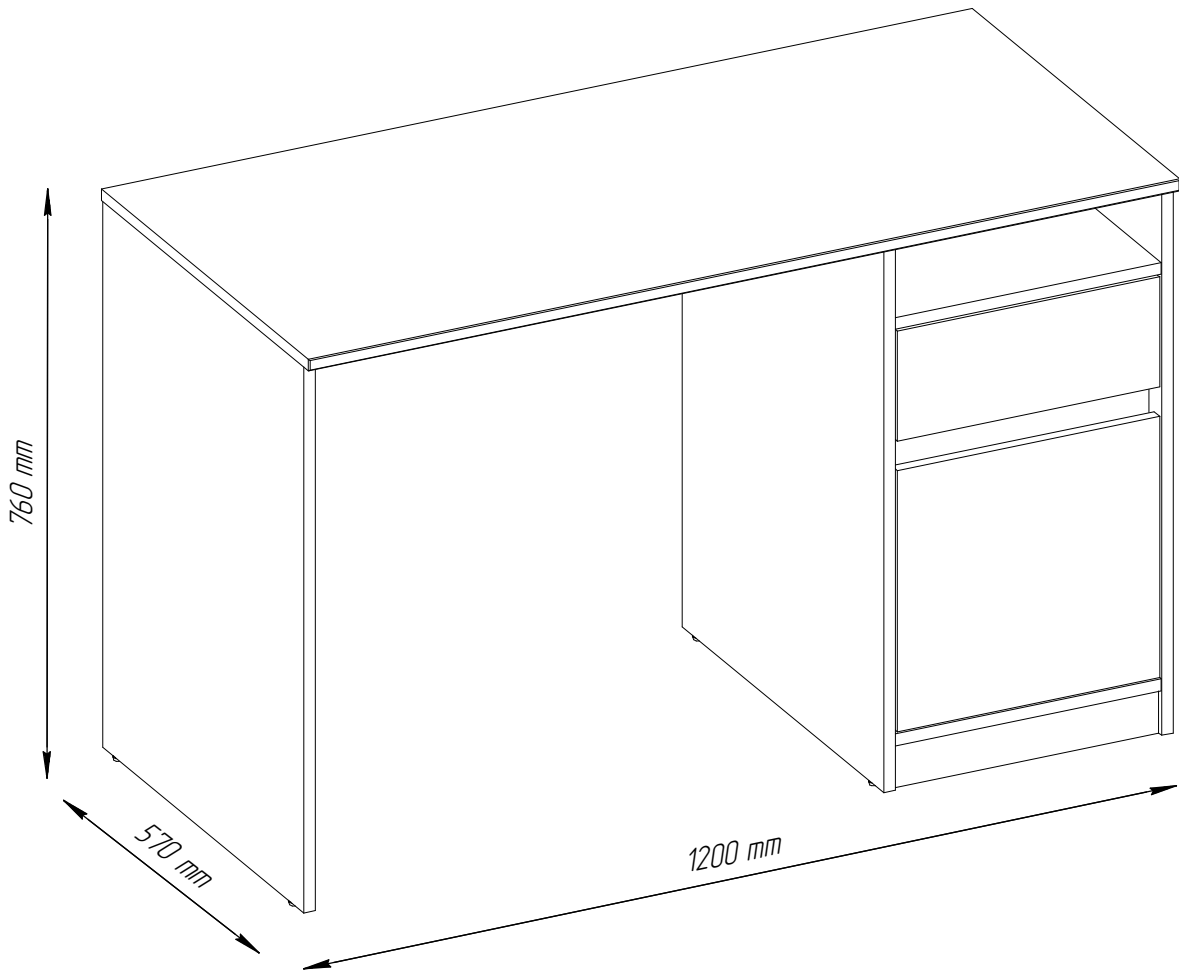

BILL BIURKO 1D1S

90 min

Element symbol	Measurements				Code	Paket
	1	2	3	4		
1	1200	570	16	1	1003	1/1
2	739	554	16	1	1002	1/1
3	783	120	16	1	1004	1/1
4	739	554	16	1	1006	1/1
5	739	554	16	1	1007/2007	1/1
6	367	532	16	1	1030	1/1
7	367	552	16	1	1029	1/1
8	367	60	16	1	1008	1/1
9	367	65	16	1	1032	1/1
10	353.5	361	16	1	1031	1/1
11	361	149	16	1	1033	1/1
12	400.5	120	16	1	1034	1/1
13	310	119	16	1	1035	1/1
14	400.5	120	16	1	1036	1/1
15	677	381	3	1	N/A	1/1
16	320	394	3	1	N/A	1/1