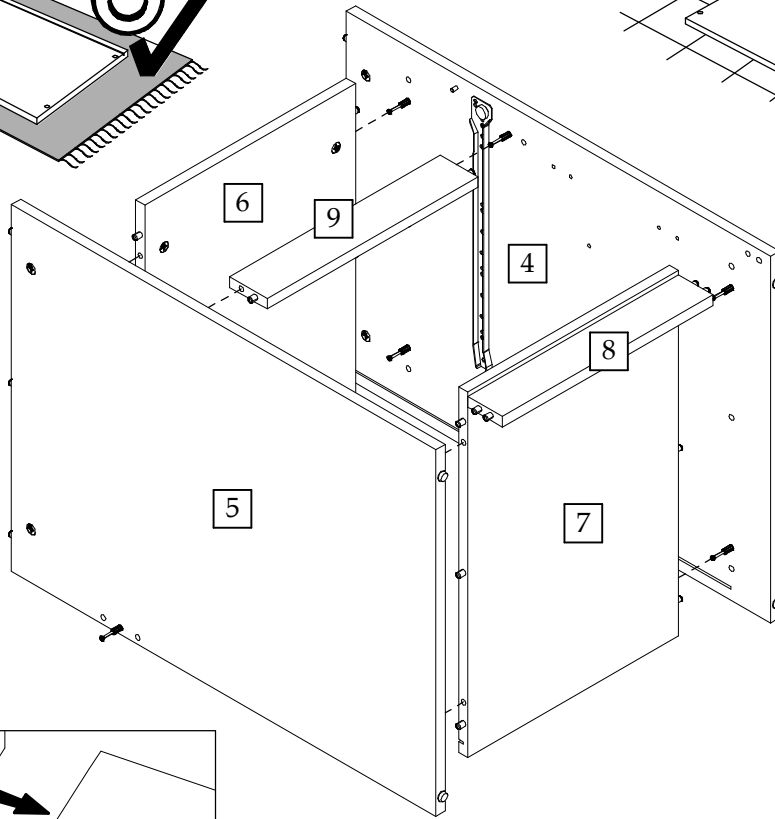

BILL BIURKO 1D1S

90 min

Element symbol	Measurements				Code	Paket
	1	2	3	4		
1	1200	570	16	1	1003	1/1
2	739	554	16	1	1002	1/1
3	783	120	16	1	1004	1/1
4	739	554	16	1	1006	1/1
5	739	554	16	1	1007/2007	1/1
6	367	532	16	1	1030	1/1
7	367	552	16	1	1029	1/1
8	367	60	16	1	1008	1/1
9	367	65	16	1	1032	1/1
10	353.5	361	16	1	1031	1/1
11	361	149	16	1	1033	1/1
12	400.5	120	16	1	1034	1/1
13	310	119	16	1	1035	1/1
14	400.5	120	16	1	1036	1/1
15	677	381	3	1	N/A	1/1
16	320	394	3	1	N/A	1/1

▶ 2

▶ 3

▶ 4

▶ 5

▶ 6

▶ 7

8

▶ 9