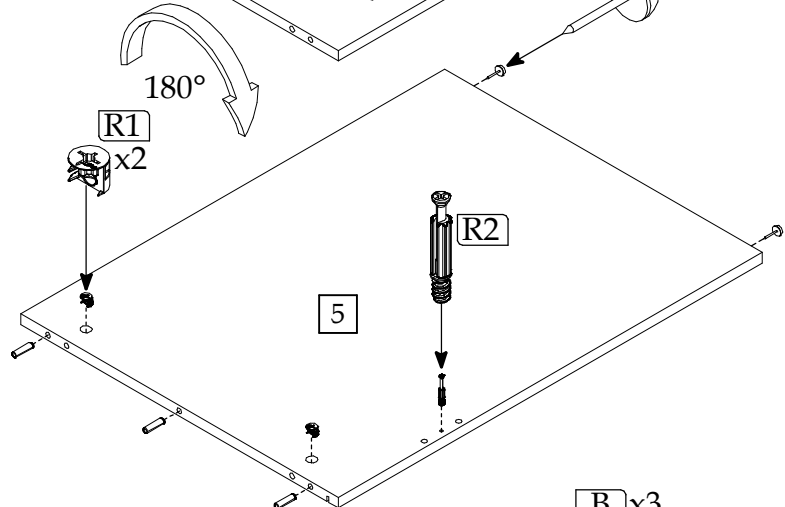

BILL BIURKO 1D1S

90 min

Element symbol	Measurements				Code	Paket
	1	2	3	4		
1	1200	570	16	1	1003	1/1
2	739	554	16	1	1002	1/1
3	783	120	16	1	1004	1/1
4	739	554	16	1	1006	1/1
5	739	554	16	1	1007/2007	1/1
6	367	532	16	1	1030	1/1
7	367	552	16	1	1029	1/1
8	367	60	16	1	1008	1/1
9	367	65	16	1	1032	1/1
10	353.5	361	16	1	1031	1/1
11	361	149	16	1	1033	1/1
12	400.5	120	16	1	1034	1/1
13	310	119	16	1	1035	1/1
14	400.5	120	16	1	1036	1/1
15	677	381	3	1	N/A	1/1
16	320	394	3	1	N/A	1/1