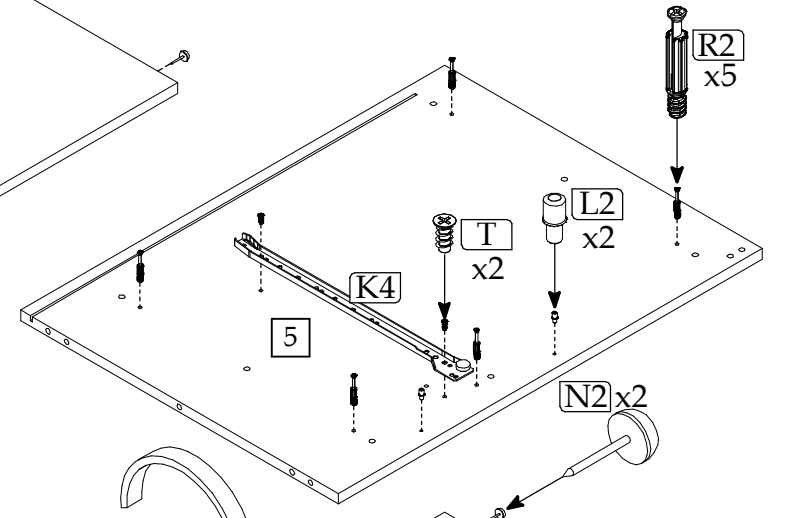

BILL BIURKO 1D1S

90 min

Element symbol	Measurements				Code	Paket
	1	2	3	4		
1	1200	570	16	1	1003	1/1
2	739	554	16	1	1002	1/1
3	783	120	16	1	1004	1/1
4	739	554	16	1	1006	1/1
5	739	554	16	1	1007/2007	1/1
6	367	532	16	1	1030	1/1
7	367	552	16	1	1029	1/1
8	367	60	16	1	1008	1/1
9	367	65	16	1	1032	1/1
10	353.5	361	16	1	1031	1/1
11	361	149	16	1	1033	1/1
12	400.5	120	16	1	1034	1/1
13	310	119	16	1	1035	1/1
14	400.5	120	16	1	1036	1/1
15	677	381	3	1	N/A	1/1
16	320	394	3	1	N/A	1/1