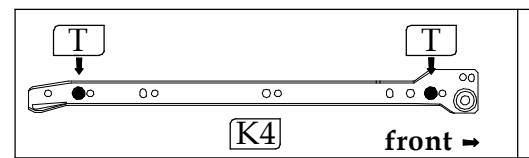

BILL BIURKO 1D1S

90 min

Element symbol	Measurements				Code	Paket
	1	2	3	4		
1	1200	570	16	1	1003	1/1
2	739	554	16	1	1002	1/1
3	783	120	16	1	1004	1/1
4	739	554	16	1	1006	1/1
5	739	554	16	1	1007/2007	1/1
6	367	532	16	1	1030	1/1
7	367	552	16	1	1029	1/1
8	367	60	16	1	1008	1/1
9	367	65	16	1	1032	1/1
10	353.5	361	16	1	1031	1/1
11	361	149	16	1	1033	1/1
12	400.5	120	16	1	1034	1/1
13	310	119	16	1	1035	1/1
14	400.5	120	16	1	1036	1/1
15	677	381	3	1	N/A	1/1
16	320	394	3	1	N/A	1/1