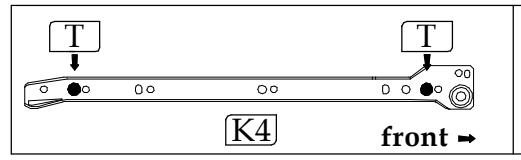

BILL BIURKO 1D1S

90 min

Element symbol	Measurements				Code	Paket
	1	2	3	4		
1	1200	570	16	1	1003	1/1
2	739	554	16	1	1002	1/1
3	783	120	16	1	1004	1/1
4	739	554	16	1	1006	1/1
5	739	554	16	1	1007/2007	1/1
6	367	532	16	1	1030	1/1
7	367	552	16	1	1029	1/1
8	367	60	16	1	1008	1/1
9	367	65	16	1	1032	1/1
10	353.5	361	16	1	1031	1/1
11	361	149	16	1	1033	1/1
12	400.5	120	16	1	1034	1/1
13	310	119	16	1	1035	1/1
14	400.5	120	16	1	1036	1/1
15	677	381	3	1	N/A	1/1
16	320	394	3	1	N/A	1/1