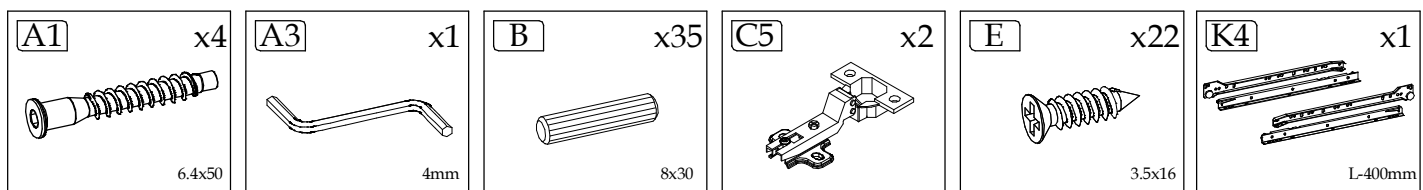

BILL BIURKO 1D1S

90 min

Element symbol	Measurements				Code	Paket
	1	2	3	4		
1	1200	570	16	1	1003	1/1
2	739	554	16	1	1002	1/1
3	783	120	16	1	1004	1/1
4	739	554	16	1	1006	1/1
5	739	554	16	1	1007/2007	1/1
6	367	532	16	1	1030	1/1
7	367	552	16	1	1029	1/1
8	367	60	16	1	1008	1/1
9	367	65	16	1	1032	1/1
10	353.5	361	16	1	1031	1/1
11	361	149	16	1	1033	1/1
12	400.5	120	16	1	1034	1/1
13	310	119	16	1	1035	1/1
14	400.5	120	16	1	1036	1/1
15	677	381	3	1	N/A	1/1
16	320	394	3	1	N/A	1/1